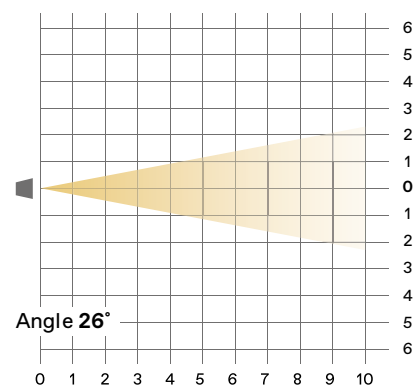

House of Worship - Gl. Holte Kirke, Copenhagen

Product	LEDko T
CCT	3.200K
CRI	>90
Light Designer	Joergen Kjaer

LEDko Tungsten CRI > 90 - Lens Tube

Optic: Lens Tube 19°

Distance(m)	3	6	9	12	15	18	21	24	27	30	
lux	3.200K	24.720	6.180	2.747	1.545	989	687	504	386	305	247
Diameter Ø (m)	1,00	2,01	3,01	4,02	5,02	6,02	7,03	8,03	9,04	10,04	
lux	3.200K	CRI 91.8	TLCI 90								

Optic: Lens Tube 26°

Distance(m)	1	2	3	4	5	6	7	8	9	10	
lux	3.200K	120.240	30.060	13.360	7.515	4.810	3.340	2.454	1.879	1.484	1.202
Diameter Ø (m)	0,46	0,92	1,39	1,85	2,31	2,77	3,23	3,69	4,16	4,62	
lux	3.200K	CRI 91	TLCI 90								