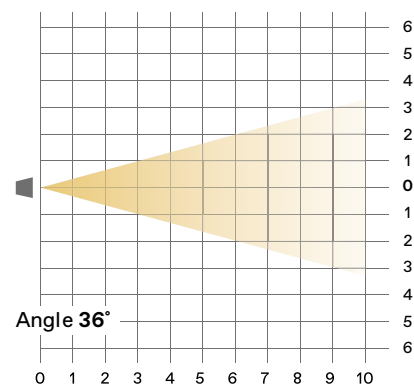

Optic: Lens Tube 36°

Distance(m)	1	2	3	4	5	6	7	8	9	10	
lux	3.200K	59.040	14.760	6.560	3.690	2.362	1.640	1.205	923	729	590
Diameter Ø (m)	0,65	1,30	1,95	2,60	3,25	3,90	4,55	5,20	5,85	6,50	
lux	3.200K	CRI 91.7	TLCI 90