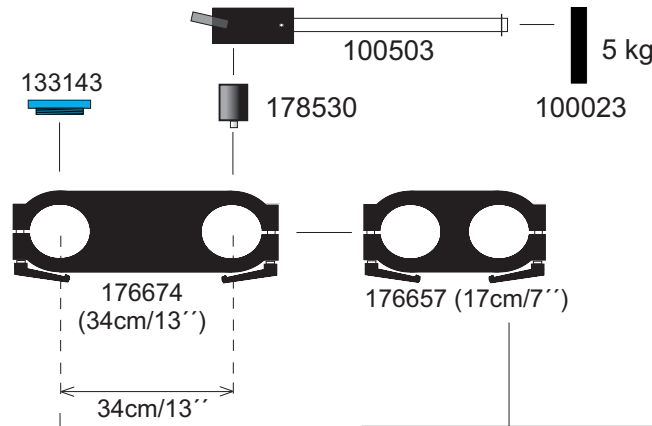

Configurator: Vario Rig System for P1 Dolly

Drawing not to scale!

VarioRig
example 1:

- 1x 176674
- 1x 203132
- 1x 177511
- 1x 203131
- 1x 107407
- 1x 107374

VarioRig
example 2:

- 1x 176674
- 1x 203132
- 1x 177511
- 1x 203131
- 1x 107407
- 1x 107374
- 2x 133143
- 1x 178530
- 1x 100503
- 2x 100023

VarioRig
example 3:

- 1x 176657
- 1x 203132
- 1x 107406
- 1x 107374