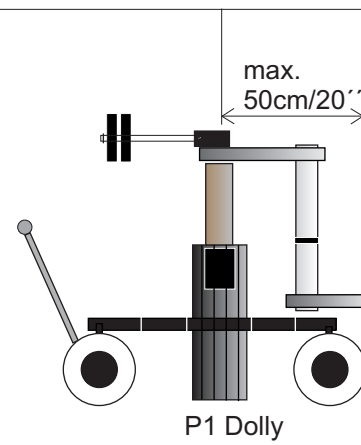

Configurator: Vario Rig System for P1 Dolly

Drawing not to scale!

VarioRig
example 1:

- 1x 176674
- 1x 203132
- 1x 177511
- 1x 203131
- 1x 107407
- 1x 107374

VarioRig
example 2:

- 1x 176674
- 1x 203132
- 1x 177511
- 1x 203131
- 1x 107407
- 1x 107374
- 2x 133143
- 1x 178530
- 1x 100503
- 2x 100023

VarioRig
example 3:

- 1x 176657
- 1x 203132
- 1x 107406
- 1x 107374