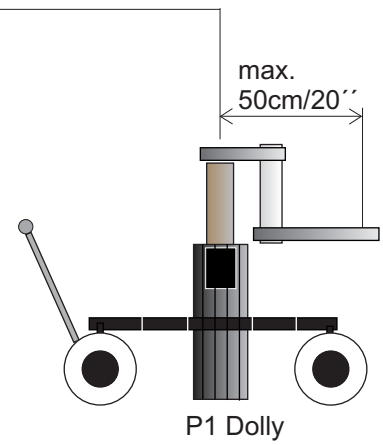

Configurator: Vario Rig System for P1 Dolly

Drawing not to scale!

VarioRig
example 1:

- 1x 176674
- 1x 203132
- 1x 177511
- 1x 203131
- 1x 107407
- 1x 107374

VarioRig
example 2:

- 1x 176674
- 1x 203132
- 1x 177511
- 1x 203131
- 1x 107407
- 1x 107374
- 2x 133143
- 1x 178530
- 1x 100503
- 2x 100023

VarioRig
example 3:

- 1x 176657
- 1x 203132
- 1x 107406
- 1x 107374