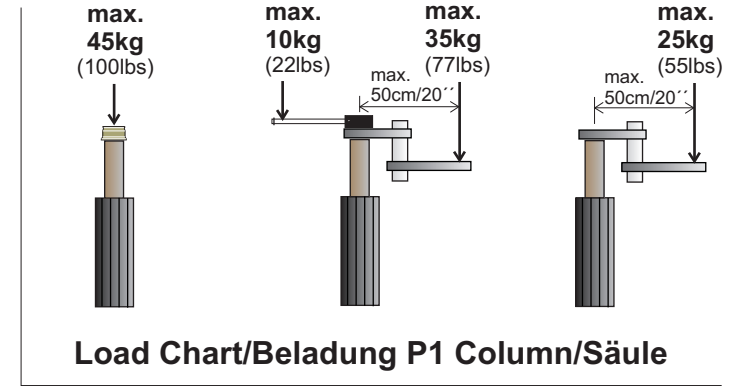

Configurator: Vario Rig System for P1 Dolly

Drawing not to scale!

VarioRig
example 1:

- 1x 176674
- 1x 203132
- 1x 177511
- 1x 203131
- 1x 107407
- 1x 107374

VarioRig
example 2:

- 1x 176674
- 1x 203132
- 1x 177511
- 1x 203131
- 1x 107407
- 1x 107374
- 2x 133143
- 1x 178530
- 1x 100503
- 2x 100023

VarioRig
example 3:

- 1x 176657
- 1x 203132
- 1x 107406
- 1x 107374