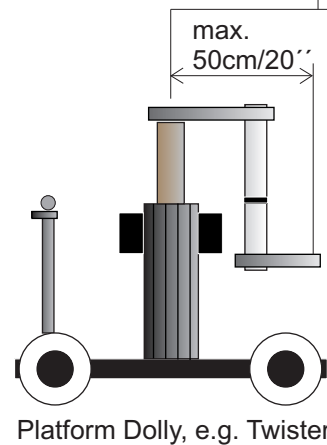

Configurator: Vario Rig System for P1 Dolly

Drawing not to scale!

VarioRig
example 1:

- 1x 176674
- 1x 203132
- 1x 177511
- 1x 203131
- 1x 107407
- 1x 107374

VarioRig
example 2:

- 1x 176674
- 1x 203132
- 1x 177511
- 1x 203131
- 1x 107407
- 1x 107374
- 2x 133143
- 1x 178530
- 1x 100503
- 2x 100023

VarioRig
example 3:

- 1x 176657
- 1x 203132
- 1x 107406
- 1x 107374